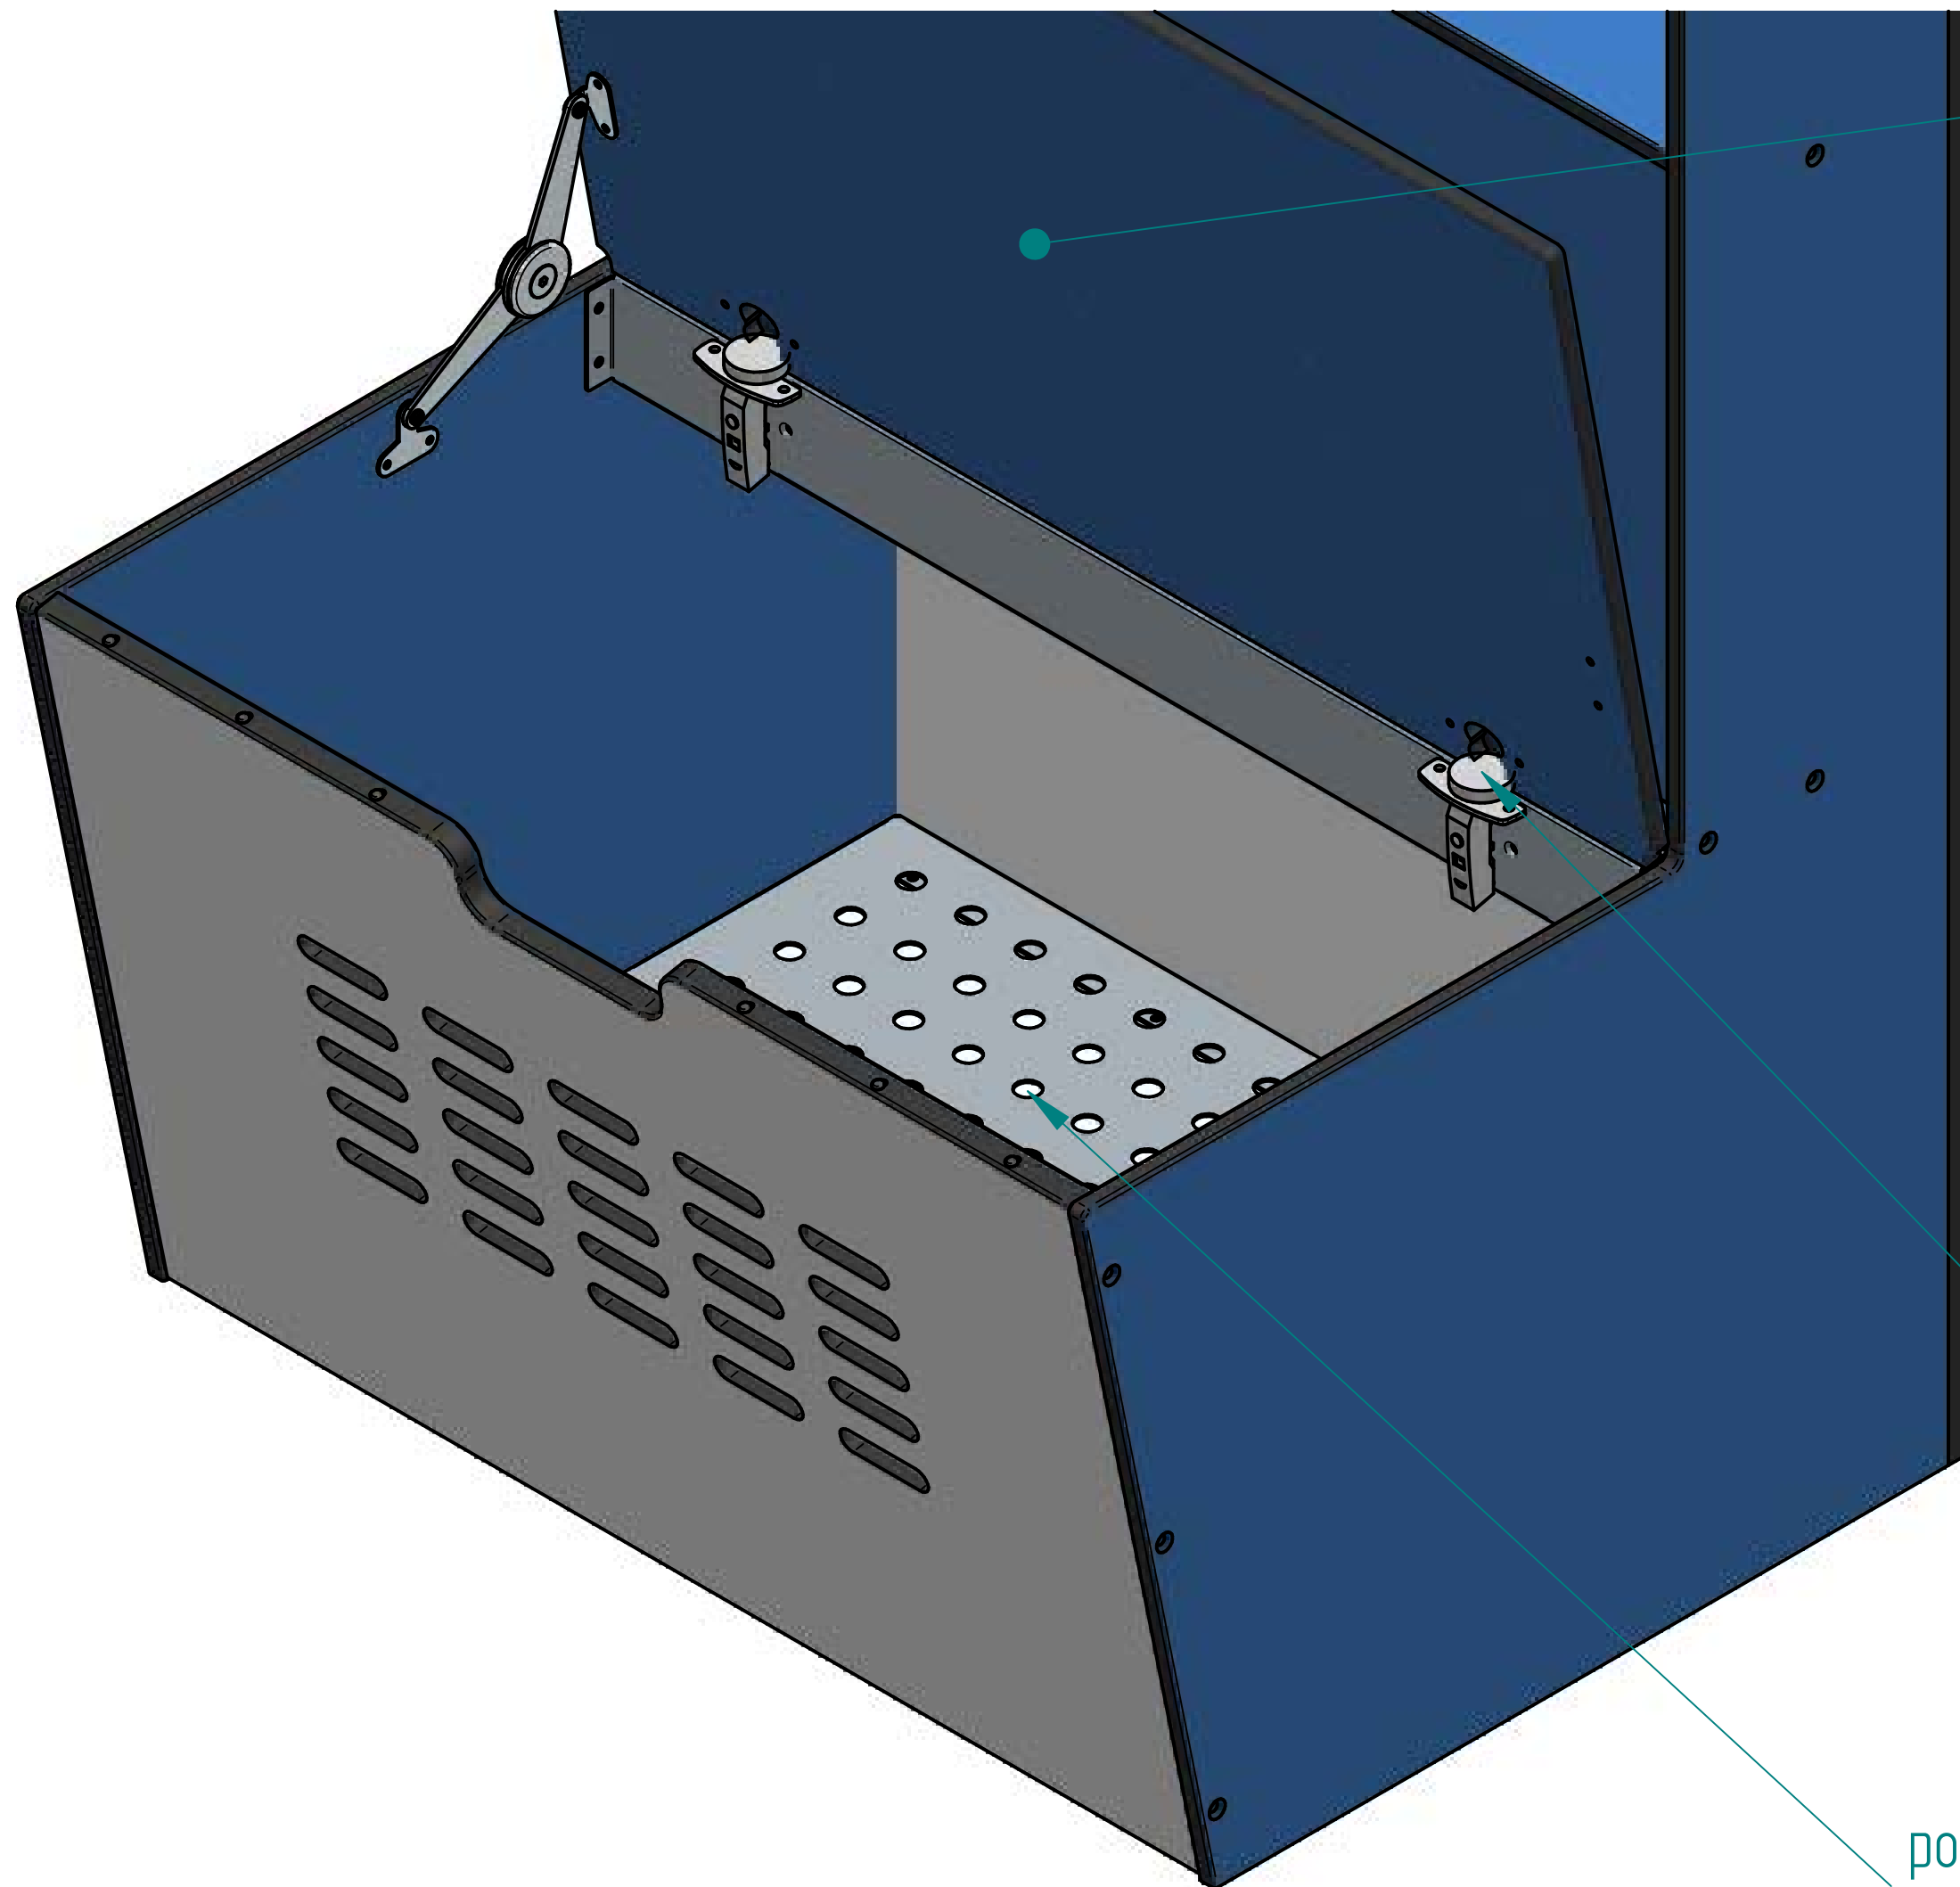

záda + přední stěna výkl. boxu
Compact U11209 VV Čistě bílá

zbytek dílů
Compact U18068 VV Nebeská modř

výklopný sedák

nábytkové panty Hettich Sensys

pozinkovaný rošt

nerezový profil na jmenovky

chromovaná šatní tyč

3x věšák

zaoblené hrany frézou R2

2x výklopné kování DUO

DETAIL A

frézované otvory pro odvětrání úložného prostoru

A