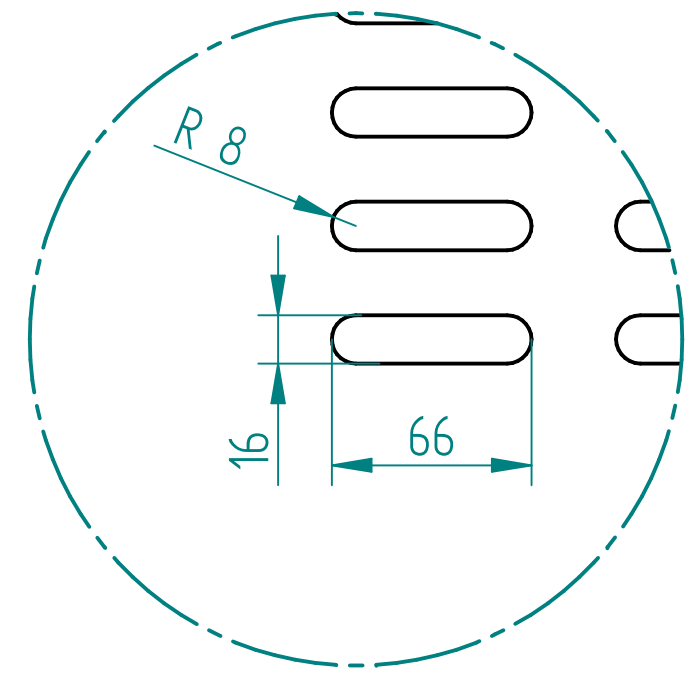

záda + přední stěna výkl. boxu
Compact U11209 VV Čistě bílá

zbytek dílů
Compact U18068 VV Nebeská modř

výklopný sedák

nábytkové panty Hettich Sensys

pozinkovaný rošt

nerezový profil na jmenovky

chromovaná šatní tyč

3x věšák

zaoblené hrany frézou R2

2x výklopné kování DUO

DETAIL A

frézované otvory pro odvětrání úložného prostoru

A