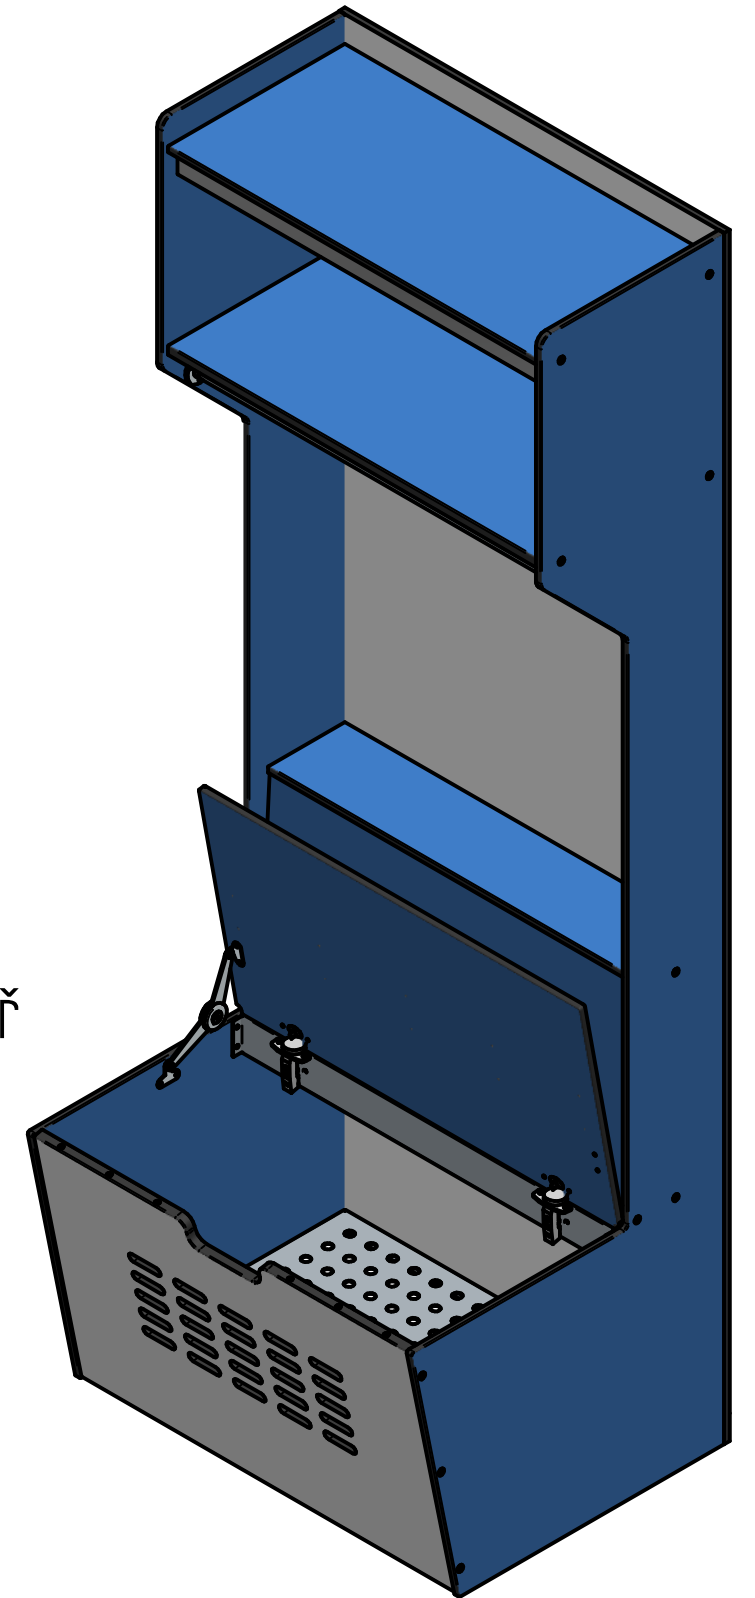

záda + přední stěna výkl. boxu
Compact U11209 VV Čistě bílá

zbytek dílů
Compact U18068 VV Nebeská modř

výklopný sedák

nábytkové panty Hettich Sensys

pozinkovaný rošt

nerezový profil na jmenovky

chromovaná šatní tyč

3x věšák

zaoblené hrany frézou R2

2x výklopné kování DUO

DETAIL A

frézované otvory pro odvětrání úložného prostoru

A