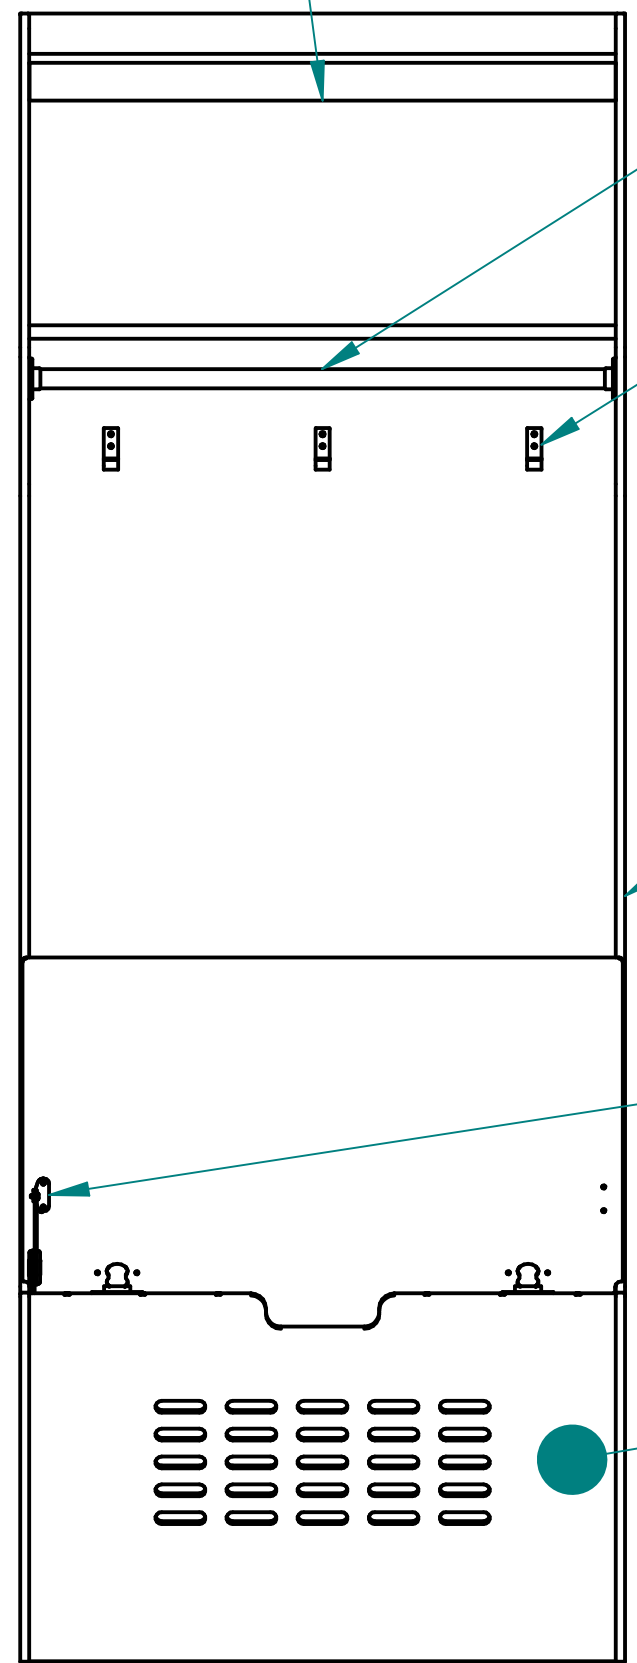

záda + přední stěna výkl. boxu
Compact U11209 VV Čistě bílá

zbytek dílů
Compact U18068 VV Nebeská modř

výklopný sedák

nábytkové panty Hettich Sensys

pozinkovaný rošt

nerezový profil na jmenovky

chromovaná šatní tyč

3x věšák

zaoblené hrany frézou R2

2x výklopné kování DUO

DETAIL A

frézované otvory pro odvětrání úložného prostoru

A