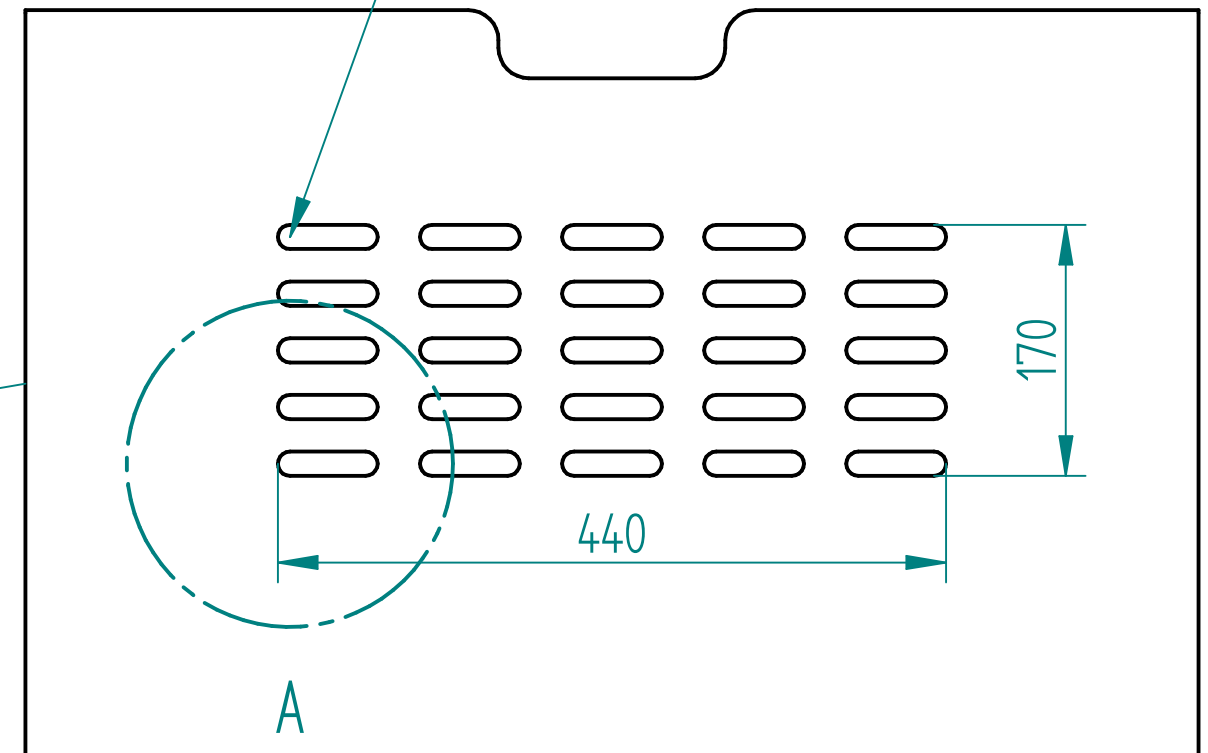

3x věšák

zaoblené hrany frézou R2

2x výklopné kování DUO

DETAIL A

frézované otvory pro odvětrání úložného prostoru

A